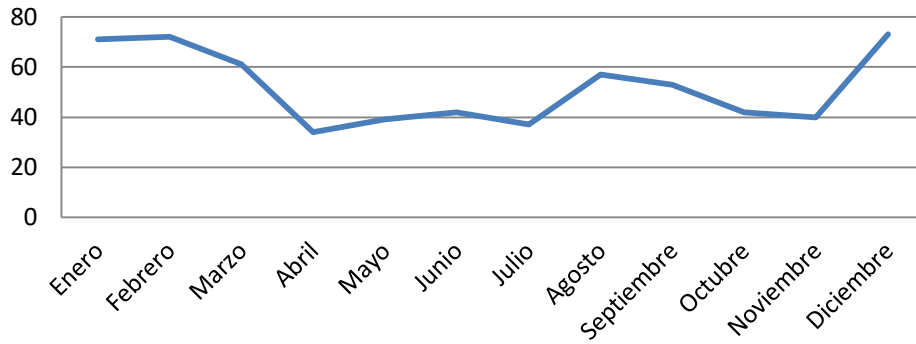

Diversidad Marisma del conde y estuario del Miera